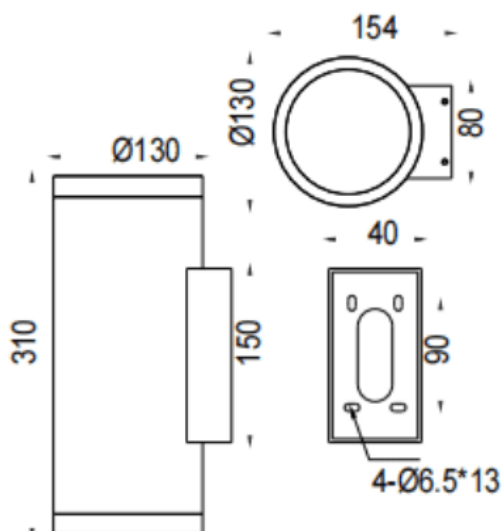

Dessin technique

Produit

Puissance système (W)	2x35

Flux lumineux utile (lm)	2x2905

Efficacité lumineuse (lm/W)	83

Angle de faisceau	38

Durée de vie	50000h L70B10

IP	IP65

Équipement	ON-OFF

Température de couleur (K)	3000

Uniformité chromatique (SDCM)	SDCM3

CRI	80

IK	IK05

Distribution photométrique